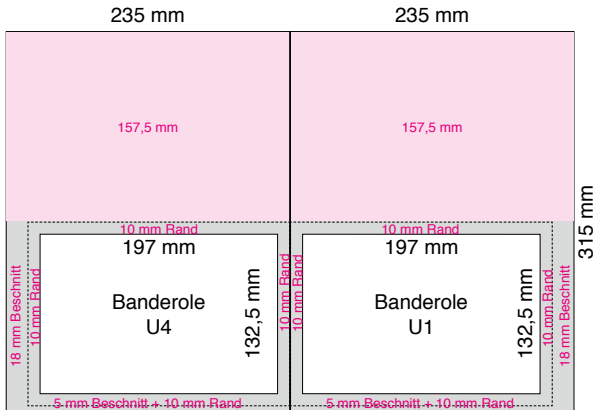

### Technische Richtlinien:

- Umfang Banderole: 4 Seiten, 1/2-hohes Tabloid
- Umfang Inhalt: max. 28 Seiten, Tabloid (16-24-28 Seiten)
- Papier: 45 g/m<sup>2</sup> – 52 g/m<sup>2</sup> (Banderole und Inhalt gleiches Papier)
- Farbigkeit: 4c Euroskala
- Buchform: 1 Buch
- Papierformat Banderole: 434 x 152,5 mm (offen); 217 x 152,5 mm (geschlossen)
- Satzspiegel, Banderole: max. 197 x 132,5 mm (10 mm Rand rundherum)
- Beschnitt, Banderole: oben 157,5 mm; unten 5 mm; außen 18 mm
- Papierformat, Inhalt: 217 x 305 mm (geschlossen)
- Satzspiegel, Inhalt: max. 197 x 285 mm (10 mm Rand rundherum)
- Beschnitt, Inhalt: oben + unten 5 mm; außen 18 mm
-  Alle Seiten (auch die Banderole) müssen auf das beschnittene Format der Inhaltsseiten (217 x 305 mm) angelegt werden.
- Falzart: Rotationsfalz
- Bindung: Rückenstichheftung

## Skizze: Banderole (beschnitten)

Banderole:

Halbes Berliner Format (HBF), Tabloid 235 x 315 mm  
 Beschnittenes Format 217 x 152,5 mm (oben 157,5 mm, unten 5 mm, außen 18 mm)  
 max. druckender Satzspiegel 197 x 132,5 mm (10 mm Rand rundherum)

Inhaltsseiten:

Halbes Berliner Format (HBF), Tabloid 235 x 315 mm  
 Beschnittenes Format, Tabloid 217 x 305 mm (oben+unten 5 mm, außen 18 mm)  
 max. druckender Satzspiegel 197 x 285 mm (10 mm Rand rundherum)

Banderole:

Halbes Berliner Format (HBF), Tabloid 235 x 315 mm  
 Beschnittenes Format 217 x 152,5 mm (oben 157,5 mm, unten 5 mm, außen 18 mm)  
 max. druckender Satzspiegel 197 x 132,5 mm (10 mm Rand rundherum)