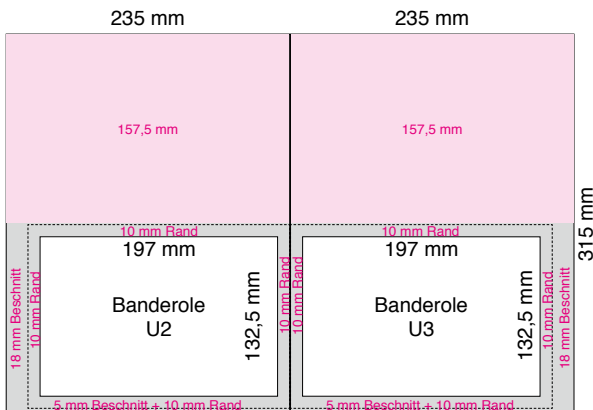

### Technische Richtlinien:

- Umfang Banderole: 4 Seiten, 1/2-hohes Tabloid
- Umfang Inhalt: max. 28 Seiten, Tabloid (16-24-28 Seiten)
- Papier: 45 g/m<sup>2</sup> – 52 g/m<sup>2</sup> (Banderole und Inhalt gleiches Papier)
- Farbigkeit: 4c Euroskala
- Buchform: 1 Buch
- Papierformat Banderole: 434 x 152,5 mm (offen); 217 x 152,5 mm (geschlossen)
- Satzspiegel, Banderole: max. 197 x 132,5 mm (10 mm Rand rundherum)
- Beschnitt, Banderole: oben 157,5 mm; unten 5 mm; außen 18 mm
- Papierformat, Inhalt: 217 x 305 mm (geschlossen)
- Satzspiegel, Inhalt: max. 197 x 285 mm (10 mm Rand rundherum)
- Beschnitt, Inhalt: oben + unten 5 mm; außen 18 mm
-  Alle Seiten (auch die Banderole) müssen auf das beschnittene Format der Inhaltsseiten (217 x 305 mm) angelegt werden.
- Falzart: Rotationsfalz
- Bindung: Rückenstichheftung

## Skizze: Banderole (beschnitten)

Banderole:

Halbes Berliner Format (HBF), Tabloid 235 x 315 mm  
 Beschnittenes Format 217 x 152,5 mm (oben 157,5 mm, unten 5 mm, außen 18 mm)  
 max. druckender Satzspiegel 197 x 132,5 mm (10 mm Rand rundherum)

Inhaltsseiten:

Halbes Berliner Format (HBF), Tabloid 235 x 315 mm  
 Beschnittenes Format, Tabloid 217 x 305 mm (oben+unten 5 mm, außen 18 mm)  
 max. druckender Satzspiegel 197 x 285 mm (10 mm Rand rundherum)

Banderole:

Halbes Berliner Format (HBF), Tabloid 235 x 315 mm  
 Beschnittenes Format 217 x 152,5 mm (oben 157,5 mm, unten 5 mm, außen 18 mm)  
 max. druckender Satzspiegel 197 x 132,5 mm (10 mm Rand rundherum)