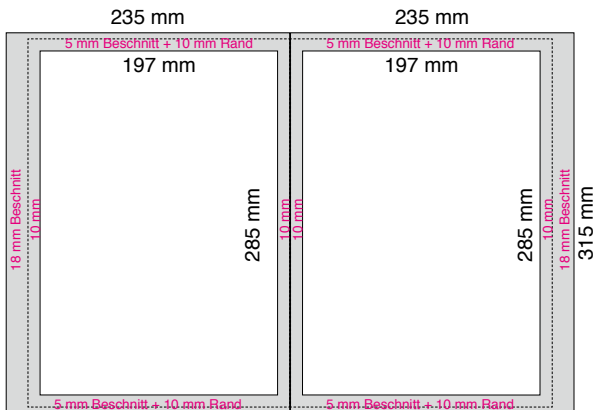

### Technische Richtlinien:

- Umfang Banderole: 4 Seiten, 1/2-hohes Tabloid
- Umfang Inhalt: max. 28 Seiten, Tabloid (16-24-28 Seiten)
- Papier: 45 g/m<sup>2</sup> – 52 g/m<sup>2</sup> (Banderole und Inhalt gleiches Papier)
- Farbigkeit: 4c Euroskala
- Buchform: 1 Buch
- Papierformat Banderole: 434 x 152,5 mm (offen); 217 x 152,5 mm (geschlossen)
- Satzspiegel, Banderole: max. 197 x 132,5 mm (10 mm Rand rundherum)
- Beschnitt, Banderole: oben 157,5 mm; unten 5 mm; außen 18 mm
- Papierformat, Inhalt: 217 x 305 mm (geschlossen)
- Satzspiegel, Inhalt: max. 197 x 285 mm (10 mm Rand rundherum)
- Beschnitt, Inhalt: oben + unten 5 mm; außen 18 mm
-  Alle Seiten (auch die Banderole) müssen auf das beschnittene Format der Inhaltsseiten (217 x 305 mm) angelegt werden.
- Falzart: Rotationsfalz
- Bindung: Rückenstichheftung

## Skizze: Banderole (beschnitten)

Banderole:

Halbes Berliner Format (HBF), Tabloid 235 x 315 mm  
 Beschnittenes Format 217 x 152,5 mm (oben 157,5 mm, unten 5 mm, außen 18 mm)  
 max. druckender Satzspiegel 197 x 132,5 mm (10 mm Rand rundherum)

Inhaltsseiten:

Halbes Berliner Format (HBF), Tabloid 235 x 315 mm  
 Beschnittenes Format, Tabloid 217 x 305 mm (oben+unten 5 mm, außen 18 mm)  
 max. druckender Satzspiegel 197 x 285 mm (10 mm Rand rundherum)

Banderole:

Halbes Berliner Format (HBF), Tabloid 235 x 315 mm  
 Beschnittenes Format 217 x 152,5 mm (oben 157,5 mm, unten 5 mm, außen 18 mm)  
 max. druckender Satzspiegel 197 x 132,5 mm (10 mm Rand rundherum)