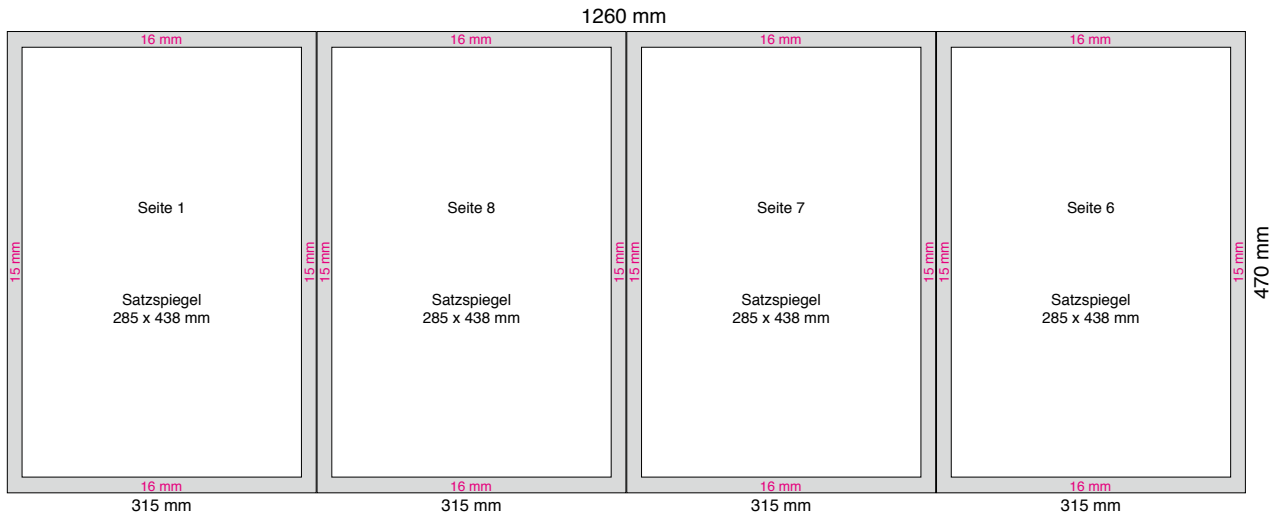

Standort Weimar

Schenkelberg Druck Weimar GmbH
Österholzstraße 9 · 99428 Nohra bei Weimar
Telefon: +49 3643 8687-0 · Fax: +49 3643 8687-20
www.schenkelberg-druck.de · weimar@schenkelberg-druck.de

Standort Meckenheim

Schenkelberg Stiftung & Co. KGaA
Am Hambuch 17 · 53340 Meckenheim
Telefon: +49 2225 8893-0 · Fax: +49 2225 8893-170
www.schenkelberg-druck.de · info@schenkelberg-druck.de

Skizze: XXL-Zickzackfalz

Außen