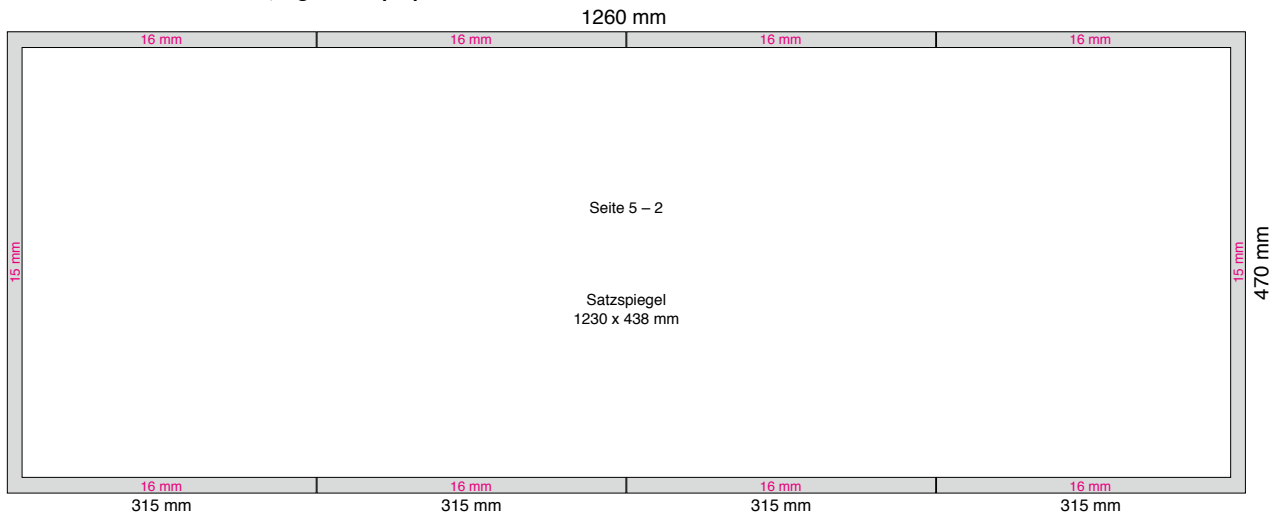

Innen

Alternative 3, 1 große Superpanoramaseite