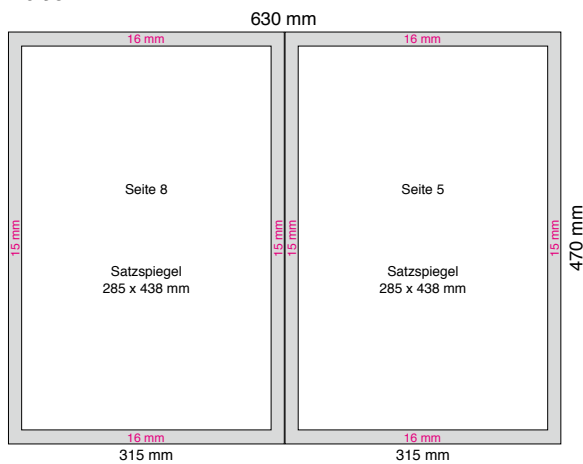

### Technische Richtlinien:

Umfang: 12 Seiten, Berliner Format

Papier: 45 g/m<sup>2</sup> – 60 g/m<sup>2</sup>

Farbigkeit: 4c Euroskala

Paginierung:

außen,  
8-Seiter

11	12	1	2
----	----	---	---

außen,  
4-Seiter

8	5
---	---

innen,  
8-Seiter

3-4	9-10
-----	------

innen,  
4-Seiter

6-7
-----

Papierformat: 1260 × 470 mm (8-Seiter) offen und 630 × 470 mm (4-Seiter) offen

Falzart: 8-Seiter: Altarfall auf 630 × 470 mm,  
dann Mittenfalz auf 315 × 470 mm  
(4-Seiter liegt mittig im gefalzten 8-Seiter)

außen, 4-Seiter: 2 Einzelseiten, max. 285 × 438 mm  
innen, 4-Seiter: 1 Panoramaseite, max. 600 × 438 mm

**!** Daten bitte auf das offene Papierformat 1260 × 470 (8 Seiter), 630 × 470 (4-Seiter) anlegen (siehe Skizze).

## Skizze: PanoTrio

**8-Seiter**

**Außen**

**Innen**

**4-Seiter**

**Außen**

**Innen**