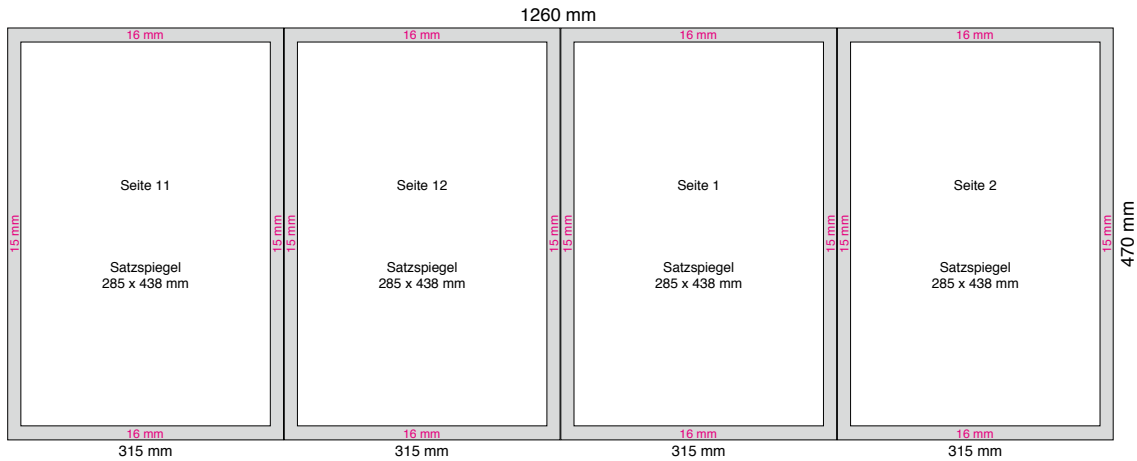

Standort Weimar

Schenkelberg Druck Weimar GmbH
Österholzstraße 9 · 99428 Nohra bei Weimar
Telefon: +49 3643 8687-0 · Fax: +49 3643 8687-20
www.schenkelberg-druck.de · weimar@schenkelberg-druck.de

Standort Meckenheim

Schenkelberg Stiftung & Co. KGaA
Am Hambuch 17 · 53340 Meckenheim
Telefon: +49 2225 8893-0 · Fax: +49 2225 8893-170
www.schenkelberg-druck.de · info@schenkelberg-druck.de

Skizze: PanoTrio

8-Seiter

Außen