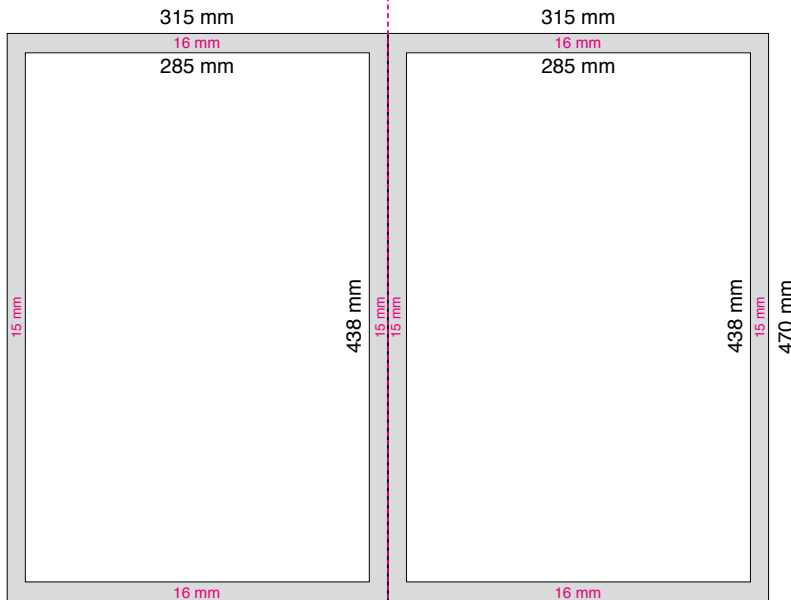

Technische Richtlinien:

- Umfang: 4 Seiten
- Papier: 45 g/m² – 52 g/m²
(wie Hauptprodukt)
- Farbigkeit: 4c Euroskala
- Buchform: die Flying Page liegt um ein Buch,
Gesamtumfang max. 28 Seiten + Flying Page
- Papierformat: 157,5 × 470 mm, (offen 315 × 470 mm)
- Satzspiegel: max. 127,5 × 438 mm
- Bundsteg: Ein Bundsteg von 30 mm zwischen den einzelnen Teilseiten sollte mindestens eingehalten werden!
Wenn Druck über den Bund gewünscht wird, ist dies nur mit Qualitätsverlust zu realisieren! Technisch bedingt entstehen Fehlstellen bzw. Abschmiereffekte im Bund.
- Satz/Layout: Wie eine normale Seite anlegen (Papierformat: 315 × 470 mm), aber nur die entsprechenden Satzspiegel mit Inhalt füllen.
- Perforation: Eine Längsperforation ist nach Absprache möglich.

! Im Seitenspiegel für die Druckproduktion sind diese Seiten die Seiten 1 und 2 (bitte mit Kürzel FP1 und FP2 kennzeichnen), die Titelseite wird zur Seite 3.

Neben den genannten produktspezifischen Parametern gelten ebenfalls die in den „Technischen Parameter für Druckdaten“ genannten.

FP1 Flying Page (außen)

FP2 Flying Page (innen)

Berliner Format (BF) Inhalt

Berliner Format (BF) Inhalt