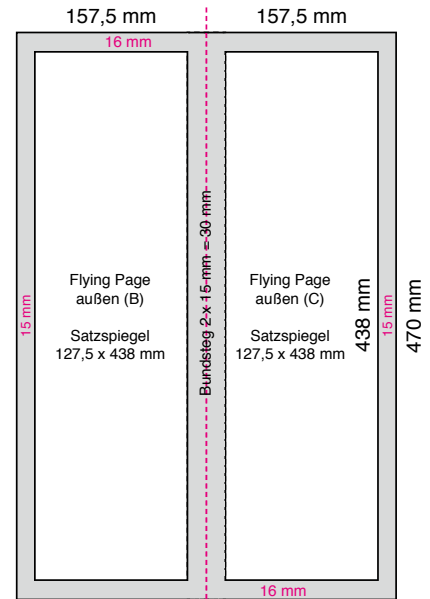

Technische Richtlinien:

- Umfang: 4 Seiten
- Papier: 45 g/m² – 52 g/m²
(wie Hauptprodukt)
- Farbigkeit: 4c Euroskala
- Buchform: die Flying Page liegt um ein Buch,
Gesamtumfang max. 28 Seiten + Flying Page
- Papierformat: 157,5 × 470 mm, (offen 315 × 470 mm)
- Satzspiegel: max. 127,5 × 438 mm
- Bundsteg: Ein Bundsteg von 30 mm zwischen den einzelnen Teilseiten sollte mindestens eingehalten werden!
Wenn Druck über den Bund gewünscht wird, ist dies nur mit Qualitätsverlust zu realisieren! Technisch bedingt entstehen Fehlstellen bzw. Abschmiereffekte im Bund.
- Satz/Layout: Wie eine normale Seite anlegen (Papierformat: 315 × 470 mm), aber nur die entsprechenden Satzspiegel mit Inhalt füllen.
- Perforation: Eine Längsperforation ist nach Absprache möglich.

! Im Seitenspiegel für die Druckproduktion sind diese Seiten die Seiten 1 und 2 (bitte mit Kürzel FP1 und FP2 kennzeichnen), die Titelseite wird zur Seite 3.

Neben den genannten produktspezifischen Parametern gelten ebenfalls die in den „Technischen Parameter für Druckdaten“ genannten.

FP1 Flying Page (außen)

FP2 Flying Page (innen)

Berliner Format (BF) Inhalt

Berliner Format (BF) Inhalt