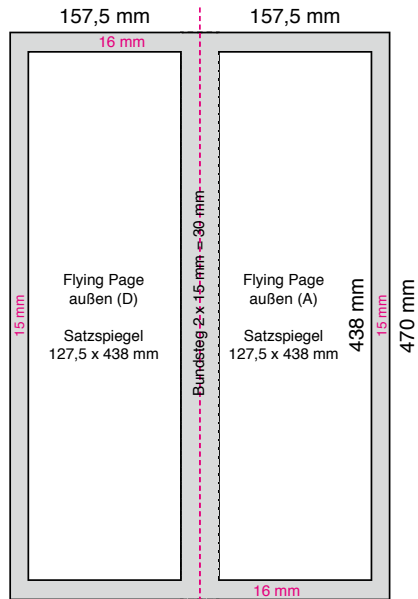

Technische Richtlinien:

- Umfang: 4 Seiten
- Papier: 45 g/m² – 52 g/m²
(wie Hauptprodukt)
- Farbigkeit: 4c Euroskala
- Buchform: die Flying Page liegt um ein Buch,
Gesamtumfang max. 28 Seiten + Flying Page
- Papierformat: 157,5 × 470 mm, (offen 315 × 470 mm)
- Satzspiegel: max. 127,5 × 438 mm
- Bundsteg: Ein Bundsteg von 30 mm zwischen den einzelnen Teilseiten sollte mindestens eingehalten werden!
Wenn Druck über den Bund gewünscht wird, ist dies nur mit Qualitätsverlust zu realisieren! Technisch bedingt entstehen Fehlstellen bzw. Abschmiereffekte im Bund.
- Satz/Layout: Wie eine normale Seite anlegen (Papierformat: 315 × 470 mm), aber nur die entsprechenden Satzspiegel mit Inhalt füllen.
- Perforation: Eine Längsperforation ist nach Absprache möglich.

! Im Seitenspiegel für die Druckproduktion sind diese Seiten die Seiten 1 und 2 (bitte mit Kürzel FP1 und FP2 kennzeichnen), die Titelseite wird zur Seite 3.

Neben den genannten produktspezifischen Parametern gelten ebenfalls die in den „Technischen Parameter für Druckdaten“ genannten.

FP1 Flying Page (außen)

FP2 Flying Page (innen)

Berliner Format (BF) Inhalt

Berliner Format (BF) Inhalt