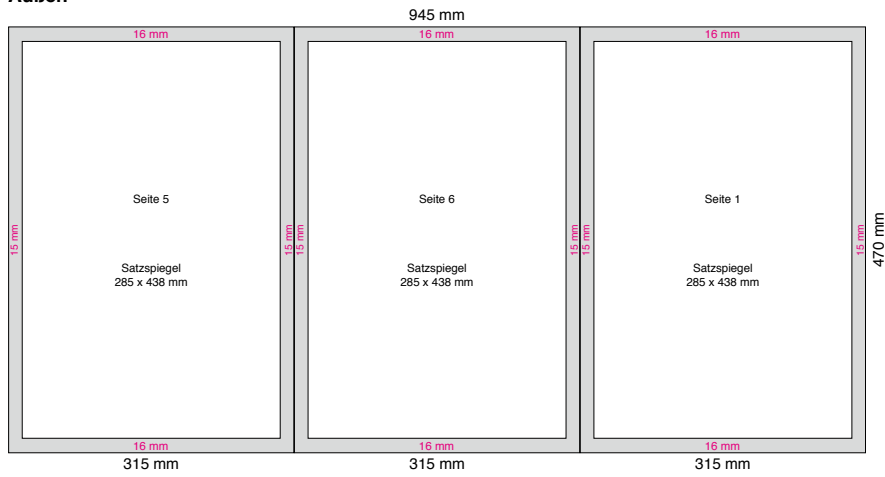

Standort Weimar

Schenkelberg Druck Weimar GmbH
Österholzstraße 9 · 99428 Nohra bei Weimar
Telefon: +49 3643 8687-0 · Fax: +49 3643 8687-20
www.schenkelberg-druck.de · weimar@schenkelberg-druck.de

Standort Meckenheim

Schenkelberg Stiftung & Co. KGaA
Am Hambuch 17 · 53340 Meckenheim
Telefon: +49 2225 8893-0 · Fax: +49 2225 8893-170
www.schenkelberg-druck.de · info@schenkelberg-druck.de

Skizze: XXL-Wickelfalz

Außen