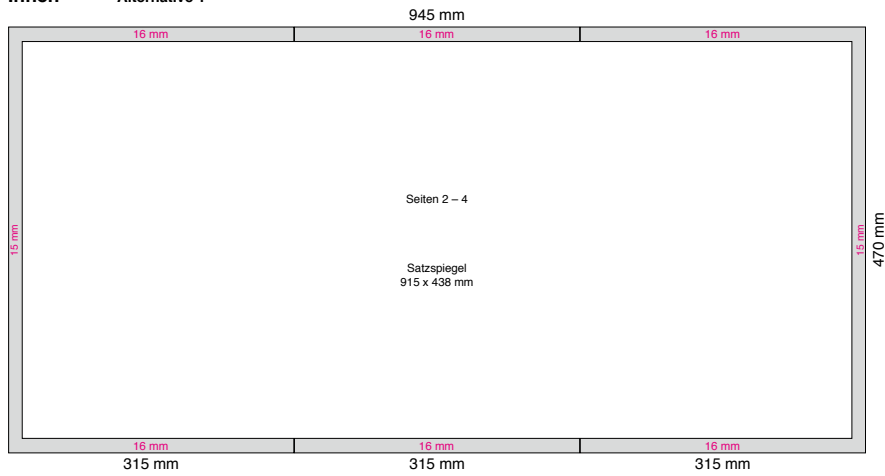

Innen

Alternative 1