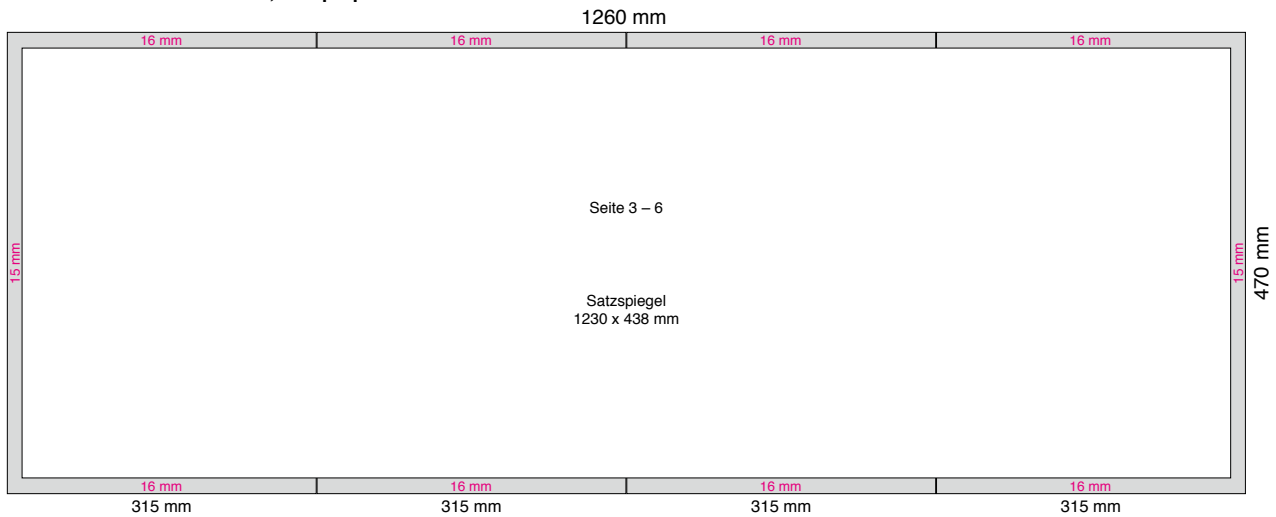

Innen

Alternative 3, 1 Superpanoramaseite