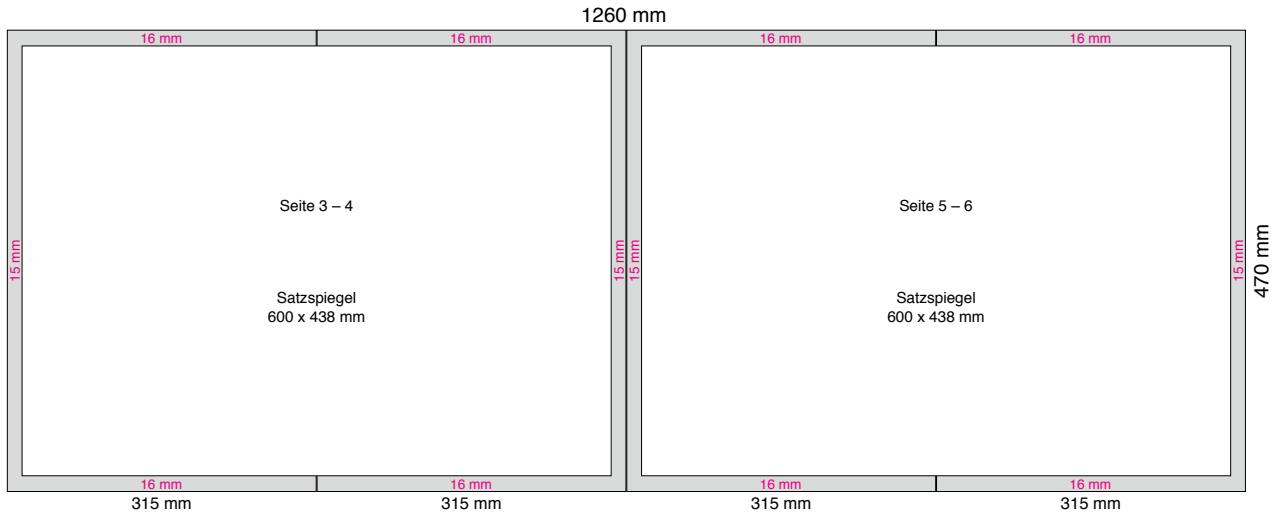

Standort Weimar

Schenkelberg Druck Weimar GmbH
Österholzstraße 9 · 99428 Nohra bei Weimar
Telefon: +49 3643 8687-0 · Fax: +49 3643 8687-20
www.schenkelberg-druck.de · weimar@schenkelberg-druck.de

Standort Meckenheim

Schenkelberg Stiftung & Co. KGaA
Am Hambuch 17 · 53340 Meckenheim
Telefon: +49 2225 8893-0 · Fax: +49 2225 8893-170
www.schenkelberg-druck.de · info@schenkelberg-druck.de

Skizze: XXL-Altarfalz

Innen Alternative 2, 2 Panoramaseiten